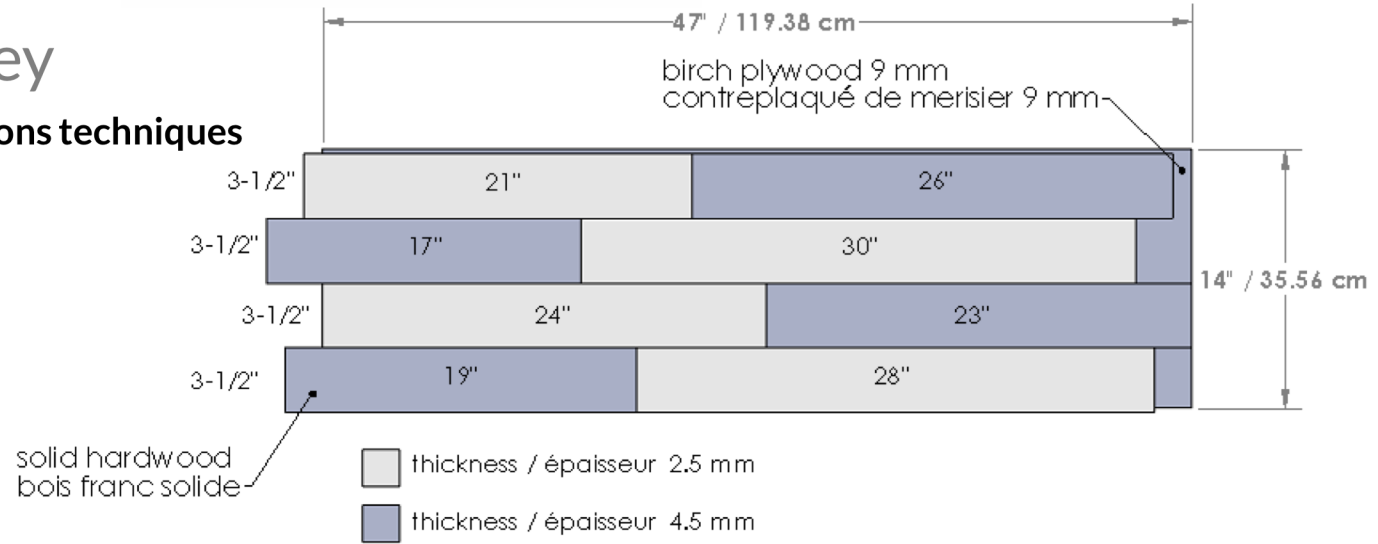

FINIUM®

PLAFOND
& MUR *Élegant*

5920 boul. Métropolitain Est
Saint-Léonard (Mtl), H1S 1A7
(514) 544-0369 - (888) 544-0369
www.PlafondetMur.com

HARVEST | Valley

Technical data | Spécifications techniques

4 panels in each box
4 panneaux/boîte
(2 of each)(2 de ch.)

18.2 sq.ft-18.2 p.c. / box-bte