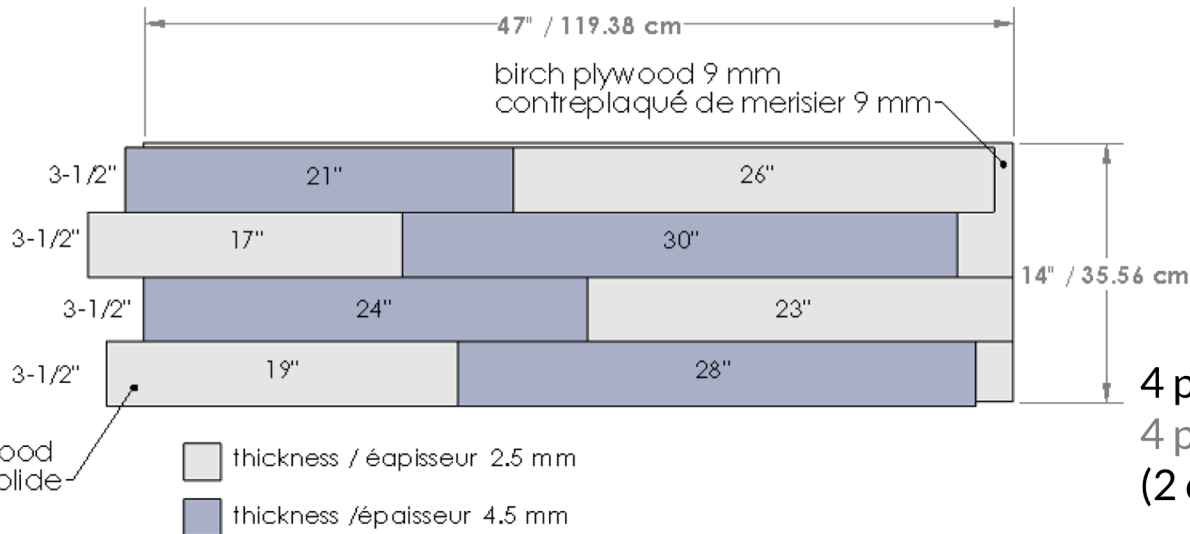

FINIUM®

PLAFOND
& MUR *Élegant*

5920 boul. Métropolitain Est
Saint-Léonard (Mtl), H1S 1A7
(514) 544-0369 - (888) 544-0369
www.PlafondetMur.com

HARVEST | Valley

Technical data | Spécifications techniques

4 panels in each box
4 panneaux/boîte
(2 of each)(2 de ch.)

18.2 sq.ft-18.2 p.c. / box-bte