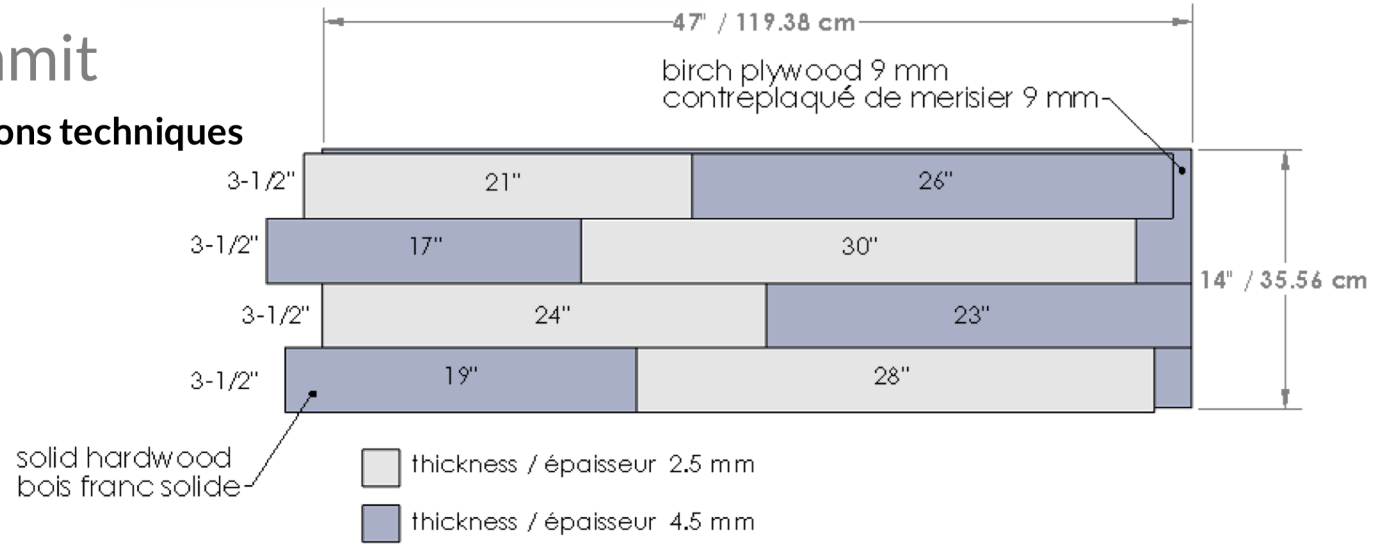

### Technical data | Spécifications techniques

4 panels in each box  
4 panneaux/boîte  
(2 of each)(2 de ch.)

18.2 sq.ft-18.2 p.c. / box-bte