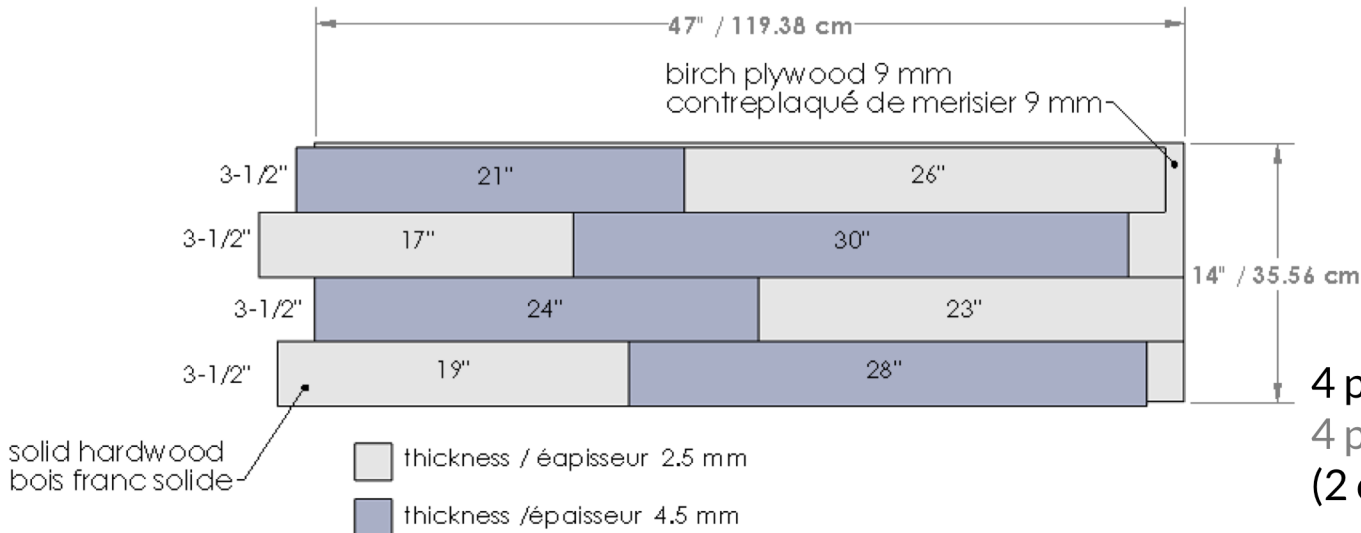

### Technical data | Spécifications techniques

4 panels in each box  
4 panneaux/boîte  
(2 of each)(2 de ch.)

18.2 sq.ft-18.2 p.c. / box-bte